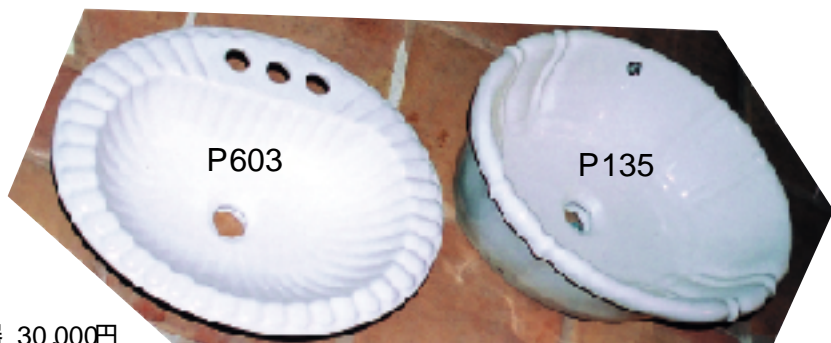

\*\*\*サニタリー\*\*\*

くわしいサイズは図面を請求して下さい。

K1129  
ジルコン カウンターはめこみ手洗器 30,000円  
サイズ：522W× 443D

K1357  
シェル カウンターはめこみ手洗器 36,000円  
サイズ：507W× 432D

P603 サンタモニカカウンターはめこみ手洗器 (白色) 38,000円  
サイズ：464W× 376D 200mmセンター取付穴付  
P135 ドロップインシンク カウンターはめこみ手洗器 (白色) 40,000円  
サイズ：504W× 420D 水栓金具はカウンター取付となります。排水金具は付きません。

排水金具付きの明記のないシンクは  
32mm オーバーフロー付き排水金具 (TOTO-T6S) が合います  
写真の水栓は価格に含まれません、別途料金です。

プチシンクボール

楕円 13,500円  
220× 280× 115mm

丸 15,000円  
300φ× 125mm  
排水口金別途 2,040円  
排水口金  
+ストラップ=5,100円

57 シンクボール 18,000円  
サイズ：440× 370× 150

K1800  
スクウェアラージカウンター 35,000円

プチシンク用フレーム  
15,000円 (水栓ステー付き + 3,000円)

HD-001 コンソールシンク  
158,000円  
サイズ：855H× 810W× 550D 水栓取付穴ピッチ 200mm 3穴

HD-002 ムーンストーンペDESTALシンク 58,000円  
水栓取付穴ピッチ 100mm 3穴 サイズ：855H× 600W× 490D

WB10 プチウォールシンク  
24,000円  
サイズ：360W× 250D 水栓取付 穴

HD-231 ジュピター-S  
ペDESTALシンク  
58,000円  
サイズ：880H× 680W× 515D  
水栓取付穴ピッチ 200mm 3穴

HD-009 シェルペDESTALシンク 58,000円  
サイズ：830H× 560W× 450D 水栓取付穴ピッチ 100mm 3穴

HD-232 ワイドペDESTALシンク 58,000円  
サイズ：855H× 690W× 540D 水栓取付穴ピッチ 200mm 3穴