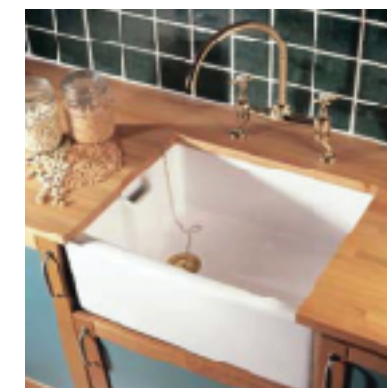

CB-4010-WT
ファイヤークレイシンク 98,000円
サイズ：250H× 600W× 450D