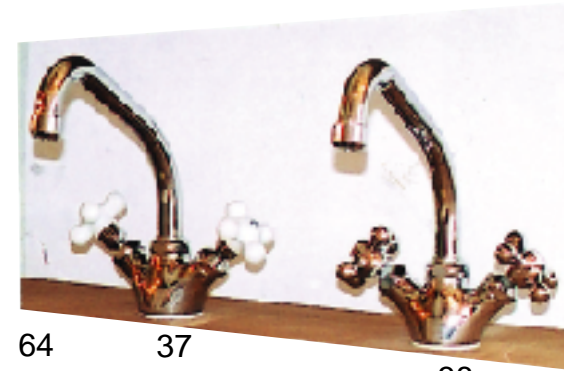

9 WK-9 29,900円
 10 WK-10 29,900円
 11 WK-11 21,700円
 12 WK-12 21,100円

1 WK-1 壁出し 115,000円
 床出し 132,600円
 2 WK-2 壁出し 73,000円
 床出し 82,600円

水栓 - 1

給水は日本のサイズに
 すべて合います PJ-1/2(13)

WK-28WK-64WK-78WK-79以外は全て水検許可です。

銅メッキ水栓
 WK-9、10、23、24、42、43の6タイプは受注製作です。
 納期は約3週間程度かかります。

20 WK-20 28,600円
 21 WK-21 28,760円
 22 WK-22 29,960円

37 WK-37 23,600円
 38 WK-38 21,600円

13 WK-13 19,900円
 14 WK-14 18,900円
 15 WK-15 16,900円
 16 WK-16 51,600円