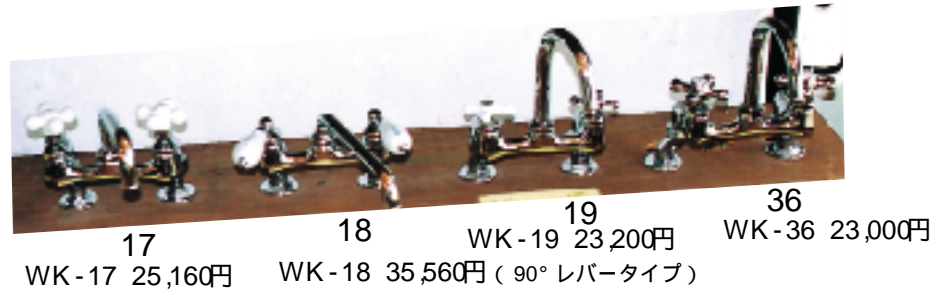

9 WK-9 29,900円
 10 WK-10 29,900円
 11 WK-11 21,700円
 12 WK-12 21,100円

1 WK-1 壁出し 115,000円
 床出し 132,600円
 2 WK-2 壁出し 73,000円
 床出し 82,600円

水栓 - 1

給水は日本のサイズに
 すべて合います PJ-1/2(13)

WK-28WK-64WK-78WK-79以外は全て水検許可です。

銅メッキ水栓
 WK-9、10、23、24、42、43の6タイプは受注製作です。
 納期は約3週間程度かかります。

20 WK-20 28,600円
 21 WK-21 28,760円
 22 WK-22 29,960円

37 WK-37 23,600円
 38 WK-38 21,600円

13 WK-13 19,900円
 14 WK-14 18,900円
 15 WK-15 16,900円
 16 WK-16 51,600円

28 WK-28 9,200円
 WK-63 14,000円
 WK-64 38,000円
 41 WK-41 12,200円 (90°レバータイプ)
 WK-66 4,200円
 63 WK-63 14,000円
 64 WK-64 38,000円
 66 WK-66 4,200円
 67 WK-67 5,700円
 68 WK-68 6,800円
 69 WK-69 6,500円
 70 WK-70 9,800円

28 WK-28 9,200円
 76 WK-76 9,900円
 31 WK-31 5,000円

17 WK-17 25,160円
 18 WK-18 35,560円 (90°レバータイプ)
 19 WK-19 23,200円
 36 WK-36 23,000円

79 WK-79 17,300円
 78 WK-78 17,800円

48 WK-48 63,000円
 WK-49 41,000円
 WK-50 63,000円
 WK-51 18,800円