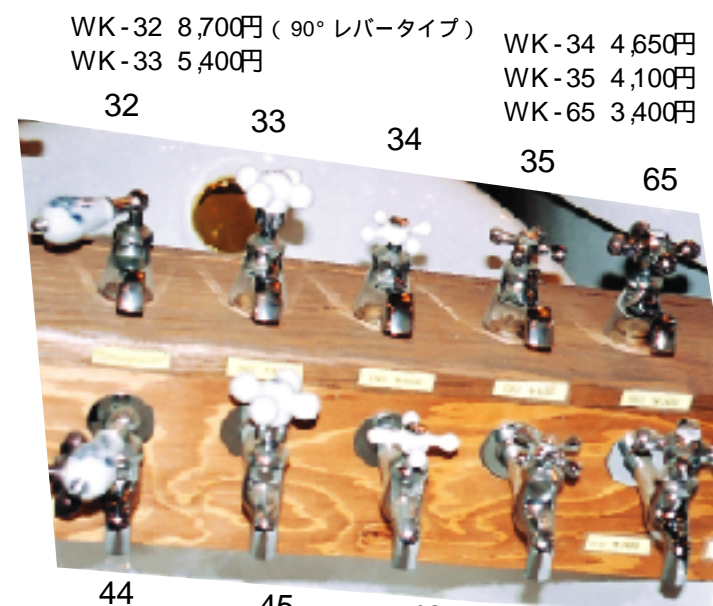

28 WK-28 9,200円
 76 WK-76 9,900円
 31 WK-31 5,000円

17 WK-17 25,160円
 18 WK-18 35,560円 (90°レバータイプ)
 19 WK-19 23,200円
 36 WK-36 23,000円

79 WK-79 17,300円
 78 WK-78 17,800円

48 WK-48 63,000円
 WK-49 41,000円
 WK-50 63,000円
 WK-51 18,800円

WK-75 13,400円 (2番の90°レバータイプ)
 WK-25 7,550円
 WK-26 7,050円
 WK-27 6,560円
 WK-23 14,000円
 WK-24 14,000円

75 WK-75 13,400円 (2番の90°レバータイプ)
 25 WK-25 7,550円
 26 WK-26 7,050円
 27 WK-27 6,560円
 23 WK-23 14,000円
 24 WK-24 14,000円
 72 WK-72 3,700円
 73 WK-73 3,400円
 74 WK-74 6,700円
 42 WK-42 4,500円
 43 WK-43 4,500円