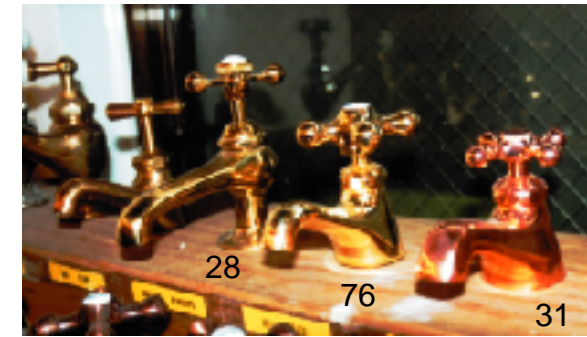

銅メッキ水栓
 WK-9、10、23、24、42、43の6タイプは受注製作です。
 納期は約3週間程度かかります。

20 WK-20 28,600円
 21 WK-21 28,760円
 22 WK-22 29,960円

37 WK-37 23,600円
 38 WK-38 21,600円

13 WK-13 19,900円
 14 WK-14 18,900円
 15 WK-15 16,900円
 16 WK-16 51,600円

28 WK-28 9,200円
 WK-63 14,000円
 WK-64 38,000円
 41 WK-41 12,200円 (90°レバータイプ)
 WK-66 4,200円
 63 WK-63 14,000円
 64 WK-64 38,000円
 66 WK-66 4,200円
 67 WK-67 5,700円
 68 WK-68 6,800円
 69 WK-69 6,500円
 70 WK-70 9,800円