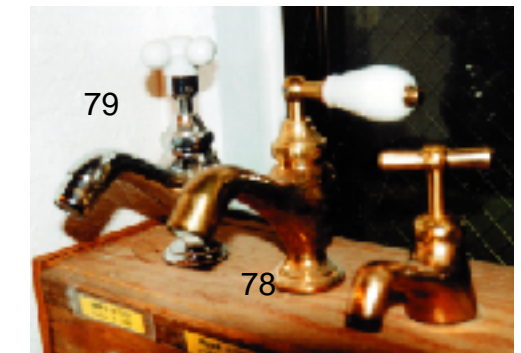

79 WK-79 17,300円
78 WK-78 17,800円