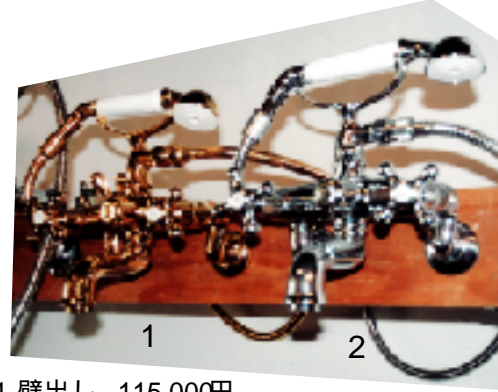

9 WK-9 29,900円
 10 WK-10 29,900円
 11 WK-11 21,700円
 12 WK-12 21,100円

1 WK-1 壁出し 115,000円
 床出し 132,600円
 2 WK-2 壁出し 73,000円
 床出し 82,600円

水栓 - 1

給水は日本のサイズに
 すべて合います PJ-1/2(13)

WK-28WK-64WK-78WK-79以外は全て水検許可です。

銅メッキ水栓
 WK-9、10、23、24、42、43の6タイプは受注製作です。
 納期は約3週間程度かかります。

20 WK-20 28,600円
 21 WK-21 28,760円
 22 WK-22 29,960円

37 WK-37 23,600円
 38 WK-38 21,600円

13 WK-13 19,900円
 14 WK-14 18,900円
 15 WK-15 16,900円
 16 WK-16 51,600円

28 WK-28 9,200円
 WK-63 14,000円
 WK-64 38,000円
 41 WK-41 12,200円 (90°レバータイプ)
 WK-66 4,200円
 63 WK-63 14,000円
 64 WK-64 38,000円
 66 WK-66 4,200円
 67 WK-67 5,700円
 68 WK-68 6,800円
 69 WK-69 6,500円
 70 WK-70 9,800円