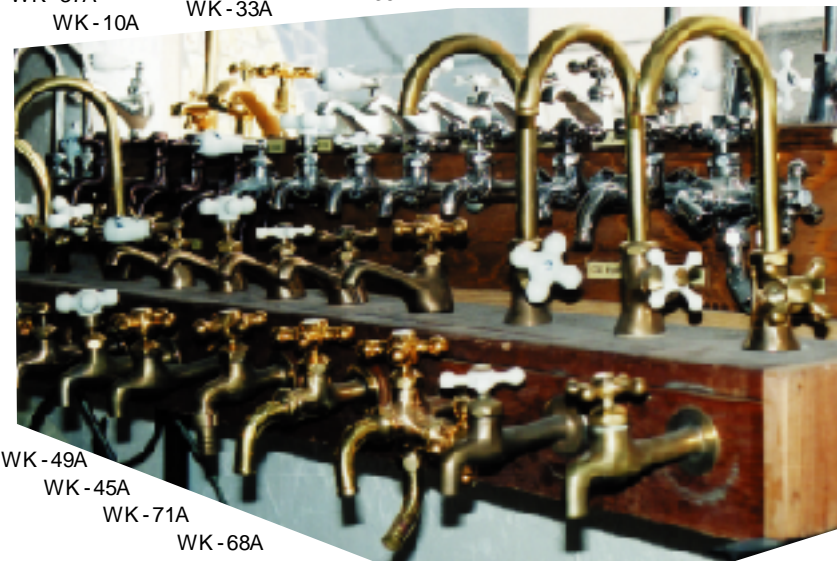

ご注文の際はクローム水栓の品番の後に「A」を付けてください

- WK-37A WK-10A WK-32A WK-33A WK-34A WK-35A WK-65A WK-25A WK-26A WK-27A

WK-49A WK-45A WK-71A WK-68A WK-69A WK-70A WK-46A WK-47A

AO-2122C
 WK-AO-2122C 36,000円
 PO-397
 WK-PO-397 38,000円
 AO-2122
 WK-AO-2122 36,000円
 AO-2222
 WK-AO-2222 36,000円