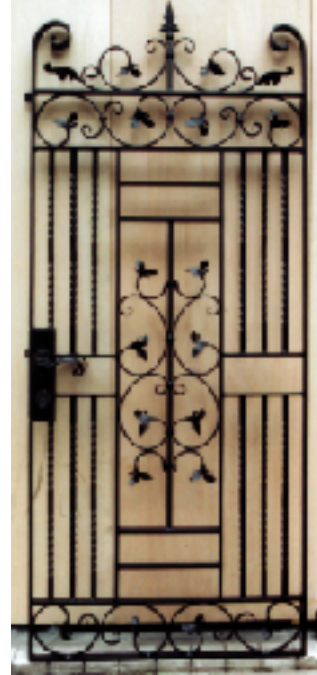

*** アイアンゲート - 1 ***

お客様のニーズに合わせて製作
します。
まずはサイズを決めてデザイン
を G- 番と指定して見積をお
取りください。

G-15 60,000円

G-47

G-2 70,000円

G-6 70,000円

G-5
プレート含む 78,000円

G-50

G-9 100,000円

G-11 60,000円

G-12 60,000円

G-3 70,000円

G-4 100,000円

G-16 80,000円

全てのアイアンページは
デザインサンプルです。
オーダー製作ですので、
どのページのデザインでも
製作可能です。

G-23
80,000円

付いているプライスは基本フレームの値段です。
(はた丁番、観音開きの物は落とし1ヶは含まず)
ただ一番細いサイズの材料を使ったプライスです。
基本サイズは、1200W(2枚扉)、800W(1枚扉)です。
塗装はエポキシの下地処理+ウレタン塗装となります。メッキ加工も可。
掲載のプライスはあくまで1200W(2枚扉) 800W(1枚扉)で作ったという仮定での
参考プライスです。もちろんサイズが変わればプライスも変わります。