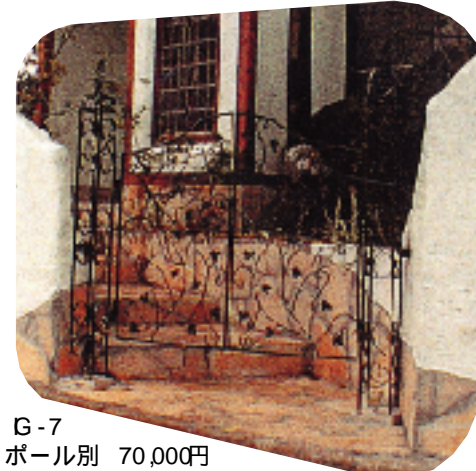

G-27 65,000円

G-26
70,000円

G-17 60,000円

G-22 + アーチ
130,000円

G-1 60,000円

G-7
ポール別 70,000円

G-48

G-10 80,000円

付いているプライスは基本フレームの値段です。
(はた丁番、観音開きの物は落とし1ヶは含まず)
ただ一番細いサイズの材料を使ったプライスです。
基本サイズは、1200W(2枚扉)、800W(1枚扉)です。
塗装はエポキシの下地処理+ウレタン塗装となります。メッキ加工も可。
掲載のプライスはあくまで1200W(2枚扉) 800W(1枚扉)で作ったという仮定での
参考プライスです。もちろんサイズが変わればプライスも変わります。